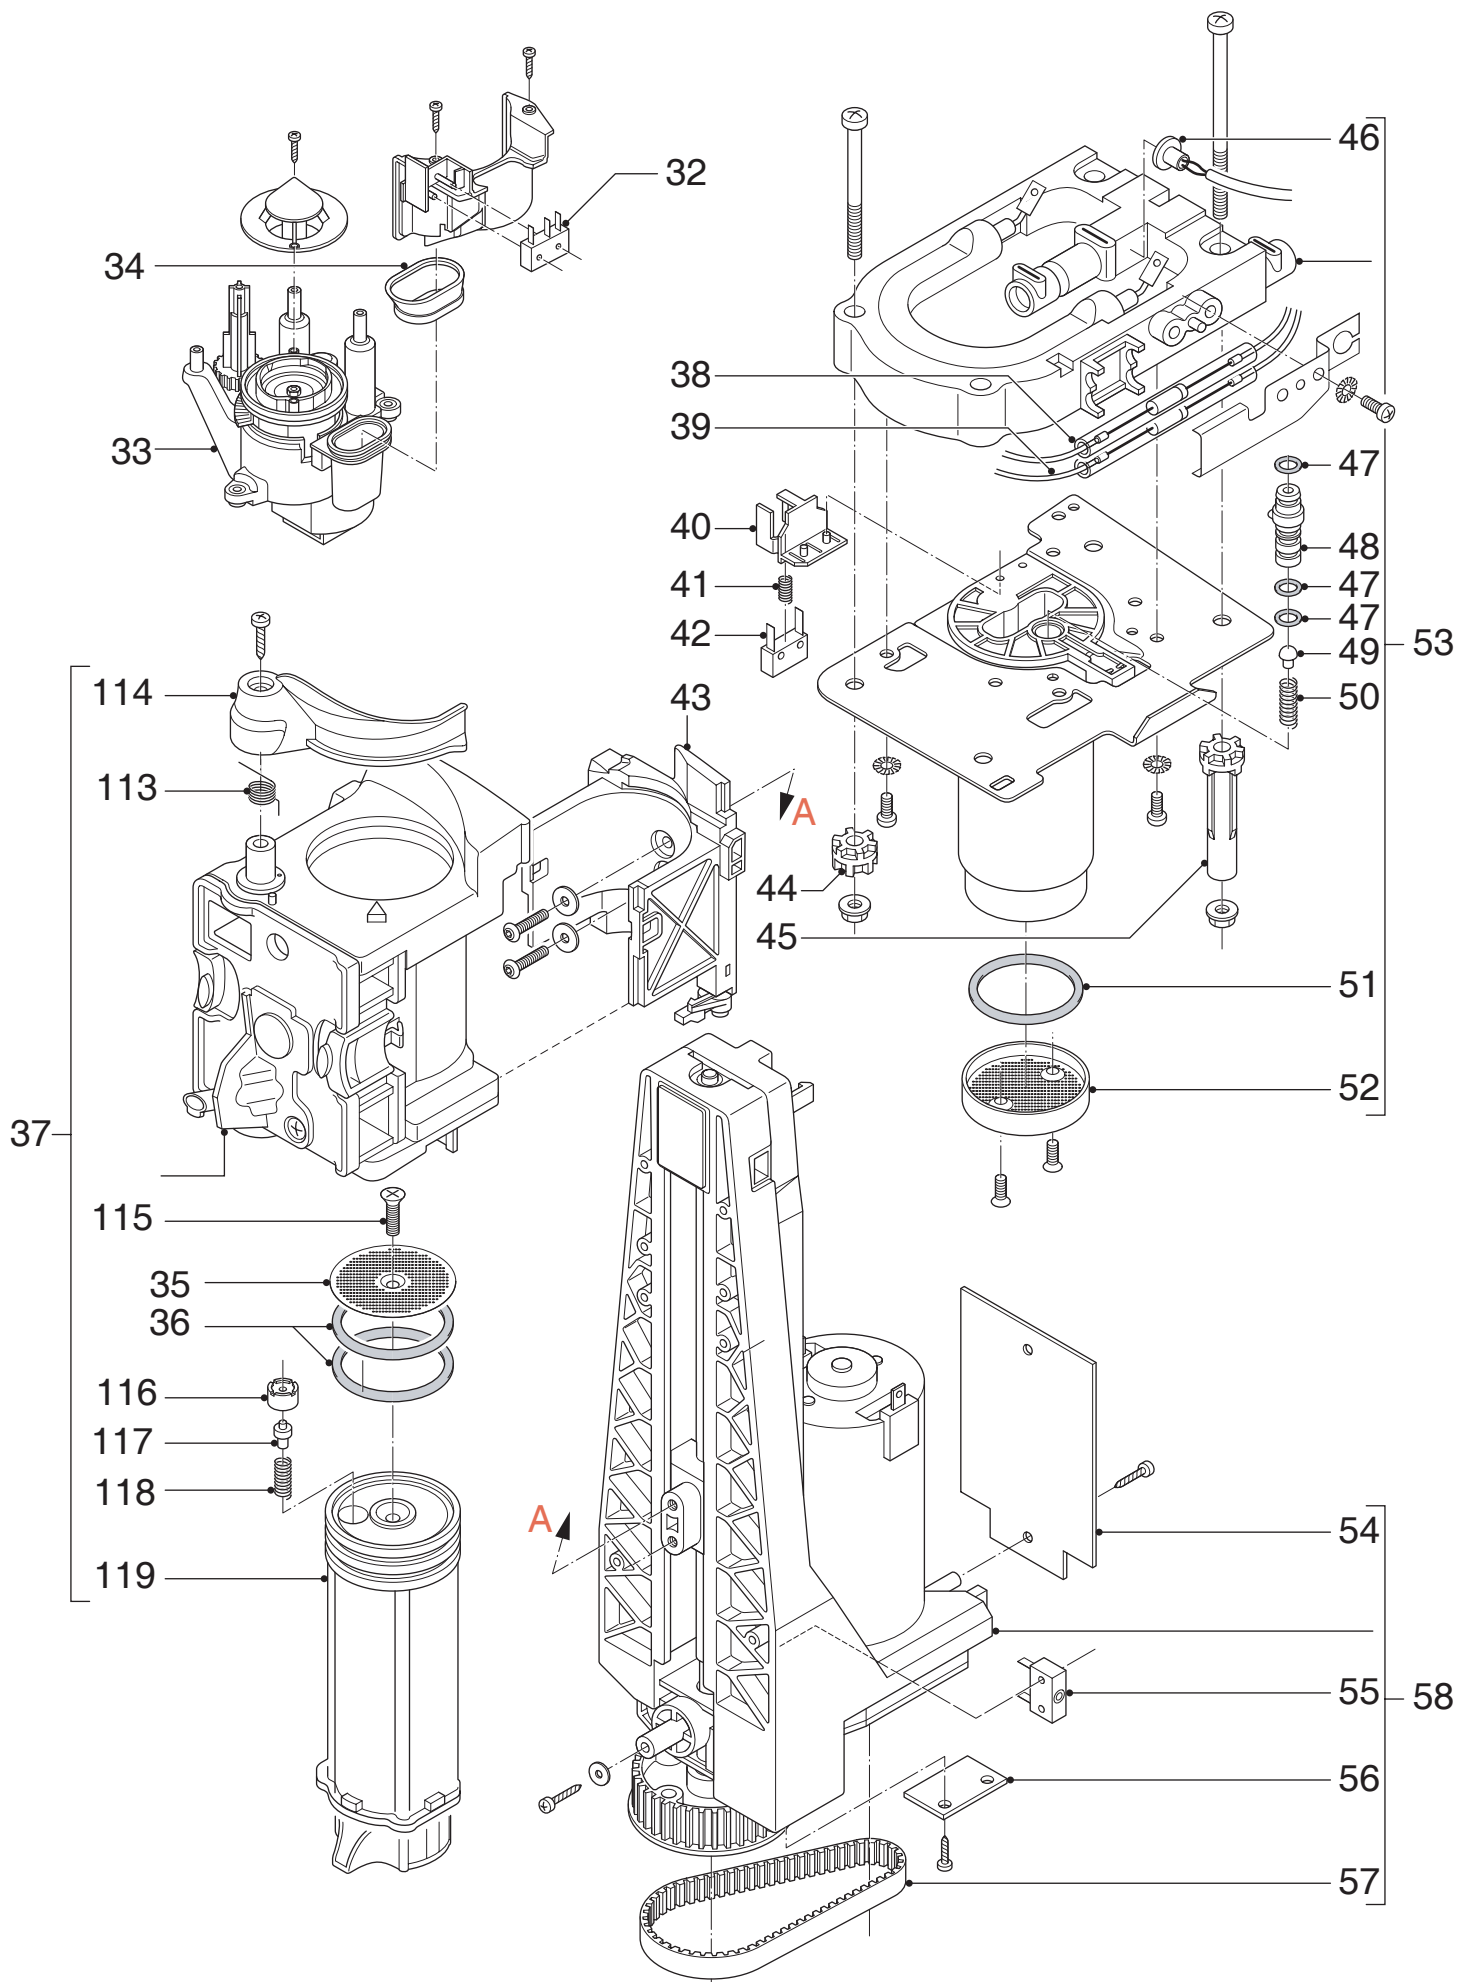

10

DE'LONGHI
AT DE ESAM6700
ESAM 6700 PRIMADONNA AVANT

Pos.	Code	Description
	7313217261	MOTOR ASSEMBLY
	5332108700	GASKET
	5332224100	BELT
	5313210401	COVER-SAVE FINGERS B BLACK
	5013252911	CAB CONTATORE-VOLUMETRICO L630(PVC) MCSA
001	5532152700	COVER
002	5532152800	COVER
003	5332266700	INSERT LOWER
004	5532152900	CLOSURE
005	5532153300	SIDE LEFT
006	5313210961	KNOB
007	5532145700	TANK
008	5313212161	REAR PANEL
009	5532153100	SIDE RIGHT
010	7313223171	CONTROL PANEL ASSEMBLY
011	VI000	SEE TECHNICAL INFORMATION
012	7313224921	DOOR ASSY
013	5332142600	HOOK
014	5332226800	COVER
015	7332199300	TRAY
016	5513211201	PROFILE
017	7032115500	CUP PLATE
018	6032118300	CUP PLATE
019	5332225000	BOTTOM
020	5332266600	FLOAT
021	5332226300	MEASURING SPOON
022	7313211731	COVER
023	7313229411	CARAFE ASSMBLY
024	5332266900	COVER
025	5532150800	FILTER
026	5513214821	COUPLING CARAFE
027	5332259800	TUBE
028	5513210251	PIPETTE
029	5132112500	SWITCH
030	5513212931	CONTROL BOARD
032	5132110500	MICROSWITCH
033	7332203600	COMPLETE GRINDER