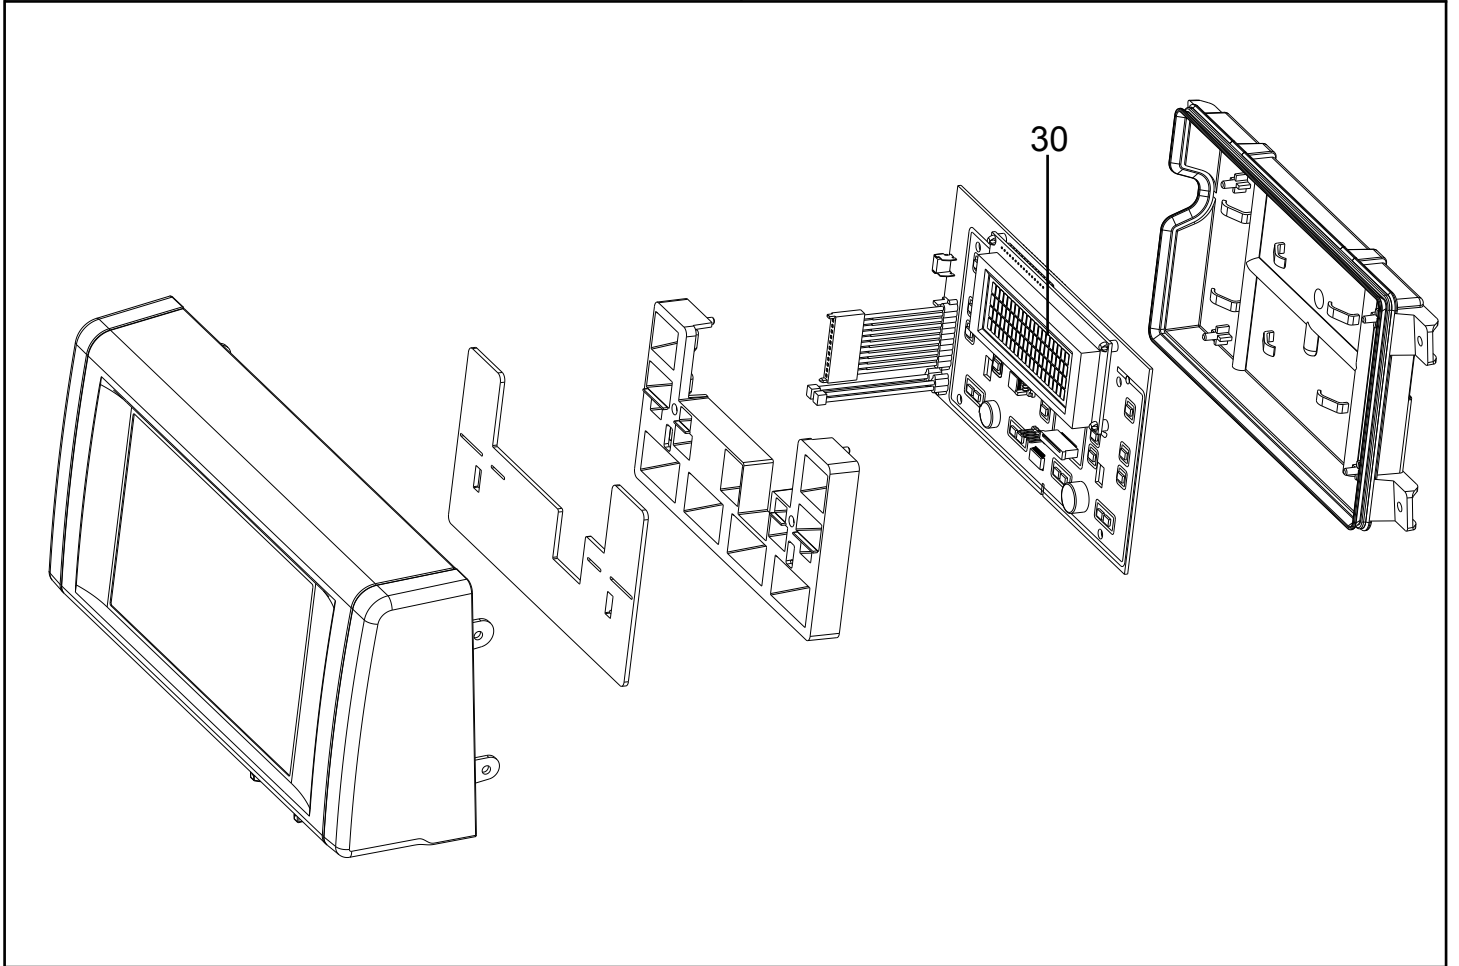

10

DE'LONGHI
AT DE ESAM6700
ESAM 6700 PRIMADONNA AVANT

Pos.	Code	Description
	7313217261	MOTOR ASSEMBLY
	5332108700	GASKET
	5332224100	BELT
	5313210401	COVER-SAVE FINGERS B BLACK
	5013252911	CAB CONTATORE-VOLUMETRICO L630(PVC) MCSA
001	5532152700	COVER
002	5532152800	COVER
003	5332266700	INSERT LOWER
004	5532152900	CLOSURE
005	5532153300	SIDE LEFT
006	5313210961	KNOB
007	5532145700	TANK
008	5313212161	REAR PANEL
009	5532153100	SIDE RIGHT
010	7313223171	CONTROL PANEL ASSEMBLY
011	VI000	SEE TECHNICAL INFORMATION
012	7313224921	DOOR ASSY
013	5332142600	HOOK
014	5332226800	COVER
015	7332199300	TRAY
016	5513211201	PROFILE
017	7032115500	CUP PLATE
018	6032118300	CUP PLATE
019	5332225000	BOTTOM
020	5332266600	FLOAT
021	5332226300	MEASURING SPOON
022	7313211731	COVER
023	7313229411	CARAFE ASSMBLY
024	5332266900	COVER
025	5532150800	FILTER
026	5513214821	COUPLING CARAFE
027	5332259800	TUBE
028	5513210251	PIPETTE
029	5132112500	SWITCH
030	5513212931	CONTROL BOARD
032	5132110500	MICROSWITCH
033	7332203600	COMPLETE GRINDER

DE'LONGHI
AT DE ESAM6700**ESAM 6700 PRIMADONNA AVANT**

034	5332144900	GASKET
035	6032105300	FILTER
036	5332149100	O-RING
037	7332222900	INFUSION KIT
038	5032526800	WIRING TCO
039	5032526900	WIRING TCO
040	5332142200	SUPPORT
041	6132104700	SPRING
042	5132104100	MICROSWITCH
043	7332166600	SLIDER
044	5332142400	BUSH
045	5332142300	BUSH
046	5217100200	SENSOR NTC
047	5313217751	O-RING
048	5332213000	PIN
049	5332148400	VALVE
050	6132106900	SPRING
051	5332149100	O-RING
052	5332139200	FILTER
053	7313213901	GENERATOR
054	5213212381	MOTOR BOARD
055	5132110500	MICROSWITCH
056	5213213971	HALL SENSOR
057	5332170600	BELT
058	7313226111	TRANSMISSION KIT
059	5332266500	TRAY
060	5313217701	O-RING D=3,85
061	5313216501	SUPPORT
062	7313219431	VALVE
063	5232103200	PROTECTOR
064	5113211281	PUMP
065	534848	SUPPORT
066	5232104600	SENSOR REED
067	5213211151	POWER BOARD
068	5132104100	MICROSWITCH
069	6113210751	INSERT
070	6213210351	NUT
071	6213211521	BUSH