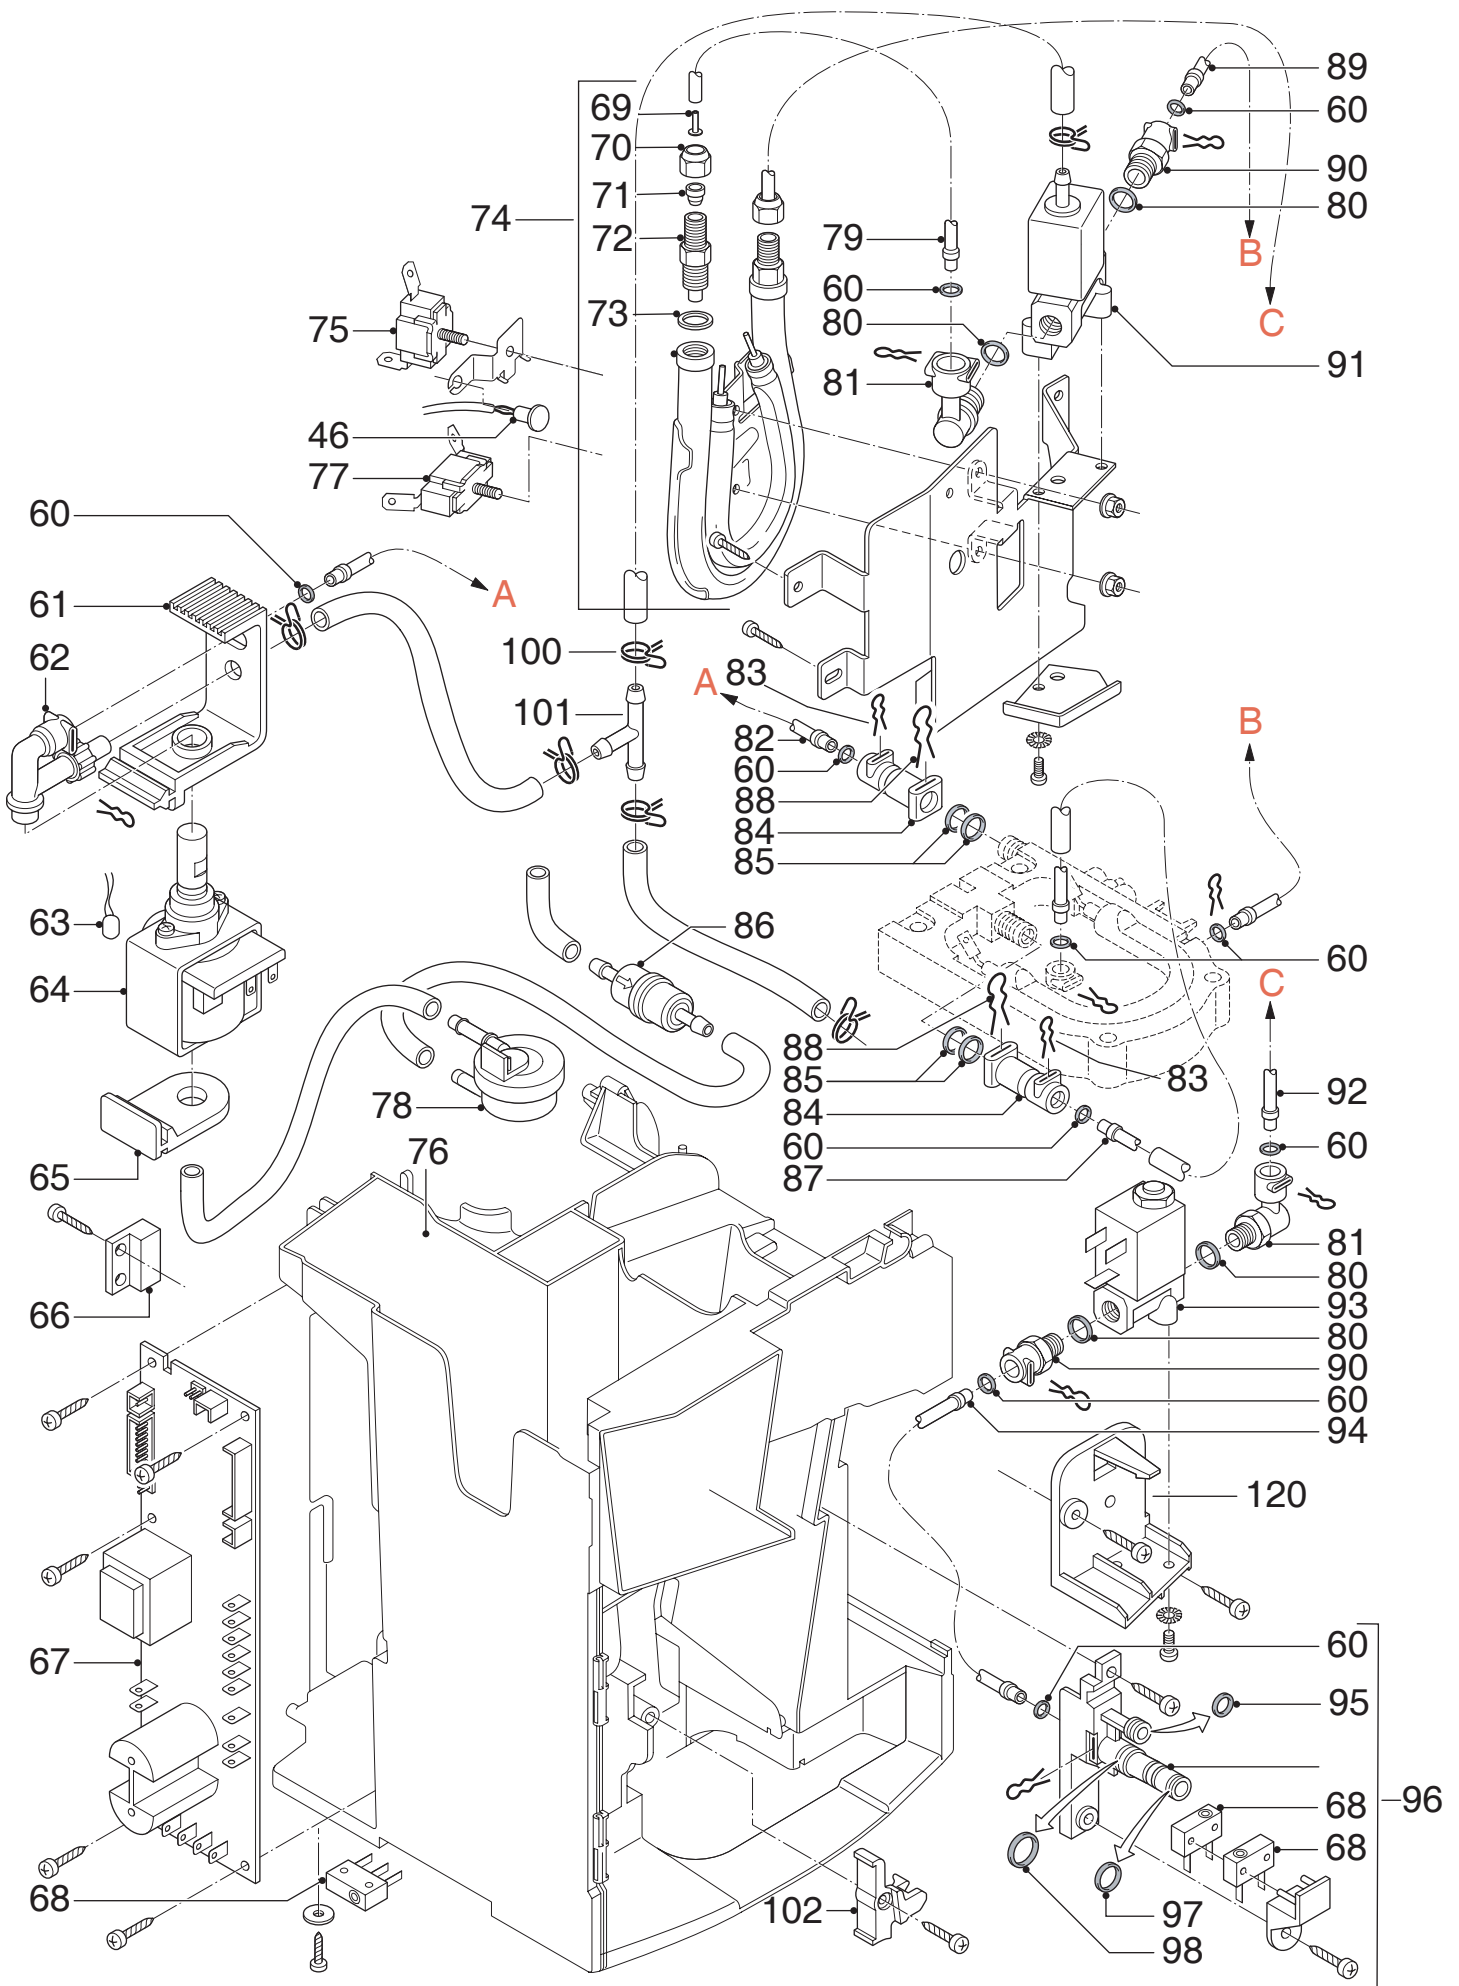

10

DE'LONGHI
AT DE ESAM6700
ESAM 6700 PRIMADONNA AVANT

Pos.	Code	Description
	7313217261	MOTOR ASSEMBLY
	5332108700	GASKET
	5332224100	BELT
	5313210401	COVER-SAVE FINGERS B BLACK
	5013252911	CAB CONTATORE-VOLUMETRICO L630(PVC) MCSA
001	5532152700	COVER
002	5532152800	COVER
003	5332266700	INSERT LOWER
004	5532152900	CLOSURE
005	5532153300	SIDE LEFT
006	5313210961	KNOB
007	5532145700	TANK
008	5313212161	REAR PANEL
009	5532153100	SIDE RIGHT
010	7313223171	CONTROL PANEL ASSEMBLY
011	VI000	SEE TECHNICAL INFORMATION
012	7313224921	DOOR ASSY
013	5332142600	HOOK
014	5332226800	COVER
015	7332199300	TRAY
016	5513211201	PROFILE
017	7032115500	CUP PLATE
018	6032118300	CUP PLATE
019	5332225000	BOTTOM
020	5332266600	FLOAT
021	5332226300	MEASURING SPOON
022	7313211731	COVER
023	7313229411	CARAFE ASSMBLY
024	5332266900	COVER
025	5532150800	FILTER
026	5513214821	COUPLING CARAFE
027	5332259800	TUBE
028	5513210251	PIPETTE
029	5132112500	SWITCH
030	5513212931	CONTROL BOARD
032	5132110500	MICROSWITCH
033	7332203600	COMPLETE GRINDER