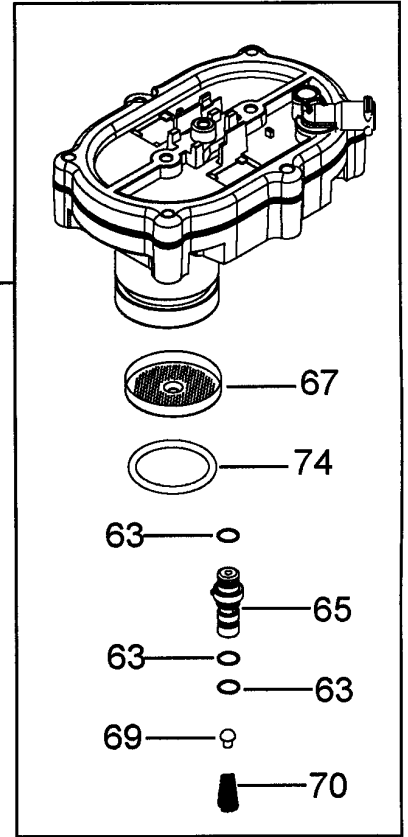

55

49

TEST LABEL

← TO PLACE AN ORDER CHECK THE LABEL

CCCCC **EE** SSSSS PPPP

AB=62B

DE'LONGHI INT/A/RU/SKA ESAM4200.S 0132212039

Pos.	Spare part code	Description
	7313217261	ASSY MOTOR (MOTION) + PULLEY SMALL 230V (SERVICE) ATTENTION CHECK TECH
01	5332143500	COVER
02	5332143400	COVER
04	7332210400	CLOSURE
05	5332143900	SIDE LEFT
06	5913210471	KNOB
07	5332262200	TANK
08	5332168900	REAR PANEL
09	5332143800	SIDE RIGHT
10	7332192000	CONTROL PANEL ASSEMBLY
11	5332274500	TRAY
12	7332188700	DOOR ASSY
13	5332142600	HOOK
14	5332145600	COVER
15	7332165800	TANK
16	5332203200	PROFILE
17	5332164000	CUP PLATE
18	5332213400	TRAY
19	5332148200	BOTTOM
20	5332144300	FLOAT
21	5332107900	MEASURING SPOON
27	5532118100	TUBE L=190
28	6132101300	SPRING
30	5032526900	TCO
31	5332142200	SUPPORT
32	5132104100	MICROSWITCH
33	6132104700	SPRING
34	5217100200	SENSOR NTC

DE'LONGHI INT/A/RU/SKA ESAM4200.S 0132212039

Pos.	Spare part code	Description
35	7332165600	VALVE
36	5213211901	POWER BOARD
37	5332159800	SUPPORT
38	5132106900	PUMP
39	5232103200	PROTECTOR
40	5532118100	TUBE L=190
41	7313216621	TAP
42	5532128300	KNOB
43	5132103900	MICROSWITCH
44	5232110000	CONTROL BOARD 11 PIN
45	5313217761	O-RING
46	533135	O-RING
47	5332113800	TUBE LOWER
48	5332249000	EXTENSION
49	5332229600	COVER
50	5132103900	MICROSWITCH
50A	5132105400	MICROSWITCH
51	VT205651	
52	5513212981	FRAME
53	5232110100	BOARD FEELER
54	5232101400	WATER VOLUME METER
55	5232104600	SENSOR REED
62B	7332203600	COMPLETE GRINDER
63	5313217751	O-RING
64	7313213911	GENERATOR
65	5332213000	PIN
66	5332144900	GASKET
67	5332139200	FILTER