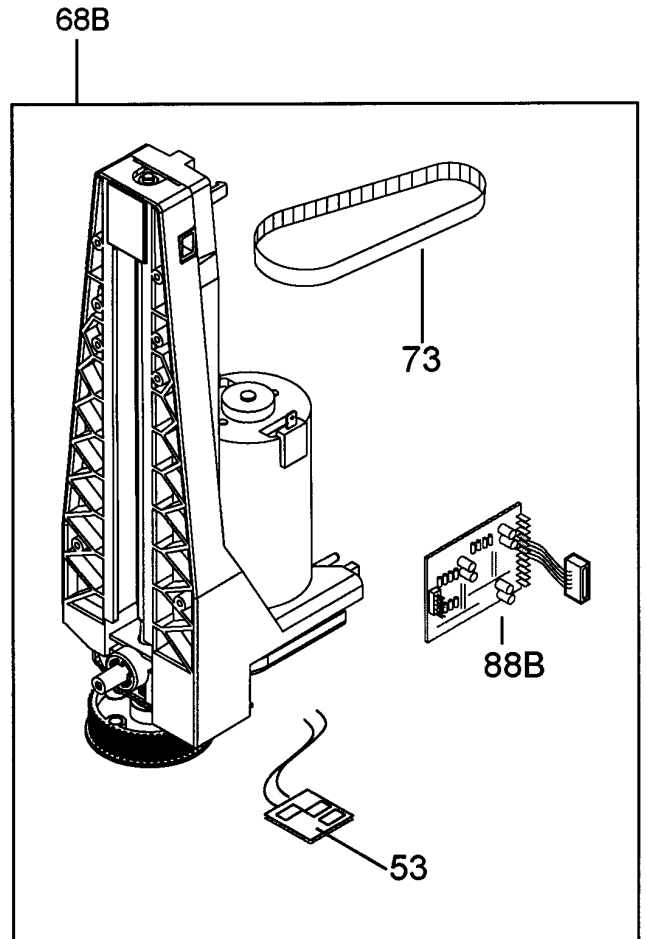

55

49

TEST LABEL

← TO PLACE AN ORDER CHECK THE LABEL

CCCCC **EE** SSSSS PPPP

AB=62B

DE'LONGHI INT/A/RU/SKA ESAM4200.S 0132212039

Pos.	Spare part code	Description
	7313217261	ASSY MOTOR (MOTION) + PULLEY SMALL 230V (SERVICE) ATTENTION CHECK TECH
01	5332143500	COVER
02	5332143400	COVER
04	7332210400	CLOSURE
05	5332143900	SIDE LEFT
06	5913210471	KNOB
07	5332262200	TANK
08	5332168900	REAR PANEL
09	5332143800	SIDE RIGHT
10	7332192000	CONTROL PANEL ASSEMBLY
11	5332274500	TRAY
12	7332188700	DOOR ASSY
13	5332142600	HOOK
14	5332145600	COVER
15	7332165800	TANK
16	5332203200	PROFILE
17	5332164000	CUP PLATE
18	5332213400	TRAY
19	5332148200	BOTTOM
20	5332144300	FLOAT
21	5332107900	MEASURING SPOON
27	5532118100	TUBE L=190
28	6132101300	SPRING
30	5032526900	TCO
31	5332142200	SUPPORT
32	5132104100	MICROSWITCH
33	6132104700	SPRING
34	5217100200	SENSOR NTC

DE'LONGHI INT/A/RU/SKA ESAM4200.S 0132212039

Pos.	Spare part code	Description
35	7332165600	VALVE
36	5213211901	POWER BOARD
37	5332159800	SUPPORT
38	5132106900	PUMP
39	5232103200	PROTECTOR
40	5532118100	TUBE L=190
41	7313216621	TAP
42	5532128300	KNOB
43	5132103900	MICROSWITCH
44	5232110000	CONTROL BOARD 11 PIN
45	5313217761	O-RING
46	533135	O-RING
47	5332113800	TUBE LOWER
48	5332249000	EXTENSION
49	5332229600	COVER
50	5132103900	MICROSWITCH
50A	5132105400	MICROSWITCH
51	VT205651	
52	5513212981	FRAME
53	5232110100	BOARD FEELER
54	5232101400	WATER VOLUME METER
55	5232104600	SENSOR REED
62B	7332203600	COMPLETE GRINDER
63	5313217751	O-RING
64	7313213911	GENERATOR
65	5332213000	PIN
66	5332144900	GASKET
67	5332139200	FILTER