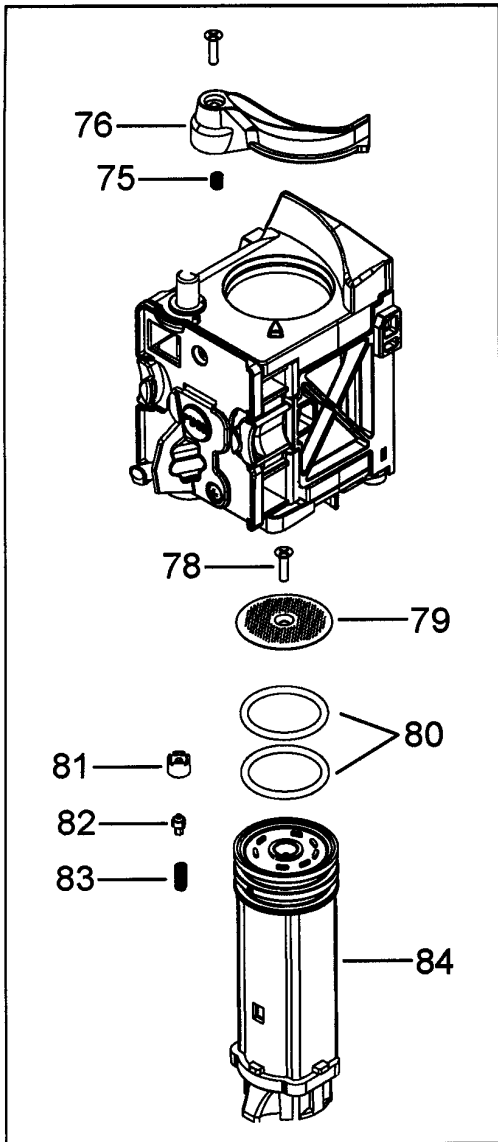

28

52

44

37

39

38

90

36B

55

49

TEST LABEL

← TO PLACE AN ORDER CHECK THE LABEL

CCCCC **EE** SSSSS PPPP

AB=62B

DE'LONGHI INT/A/RU/SKA ESAM4200.S 0132212039

Pos.	Spare part code	Description
	7313217261	ASSY MOTOR (MOTION) + PULLEY SMALL 230V (SERVICE) ATTENTION CHECK TECH
01	5332143500	COVER
02	5332143400	COVER
04	7332210400	CLOSURE
05	5332143900	SIDE LEFT
06	5913210471	KNOB
07	5332262200	TANK
08	5332168900	REAR PANEL
09	5332143800	SIDE RIGHT
10	7332192000	CONTROL PANEL ASSEMBLY
11	5332274500	TRAY
12	7332188700	DOOR ASSY
13	5332142600	HOOK
14	5332145600	COVER
15	7332165800	TANK
16	5332203200	PROFILE
17	5332164000	CUP PLATE
18	5332213400	TRAY
19	5332148200	BOTTOM
20	5332144300	FLOAT
21	5332107900	MEASURING SPOON
27	5532118100	TUBE L=190
28	6132101300	SPRING
30	5032526900	TCO
31	5332142200	SUPPORT
32	5132104100	MICROSWITCH
33	6132104700	SPRING
34	5217100200	SENSOR NTC

DE'LONGHI INT/A/RU/SKA ESAM4200.S 0132212039

Pos.	Spare part code	Description
35	7332165600	VALVE
36	5213211901	POWER BOARD
37	5332159800	SUPPORT
38	5132106900	PUMP
39	5232103200	PROTECTOR
40	5532118100	TUBE L=190
41	7313216621	TAP
42	5532128300	KNOB
43	5132103900	MICROSWITCH
44	5232110000	CONTROL BOARD 11 PIN
45	5313217761	O-RING
46	533135	O-RING
47	5332113800	TUBE LOWER
48	5332249000	EXTENSION
49	5332229600	COVER
50	5132103900	MICROSWITCH
50A	5132105400	MICROSWITCH
51	VT205651	
52	5513212981	FRAME
53	5232110100	BOARD FEELER
54	5232101400	WATER VOLUME METER
55	5232104600	SENSOR REED
62B	7332203600	COMPLETE GRINDER
63	5313217751	O-RING
64	7313213911	GENERATOR
65	5332213000	PIN
66	5332144900	GASKET
67	5332139200	FILTER