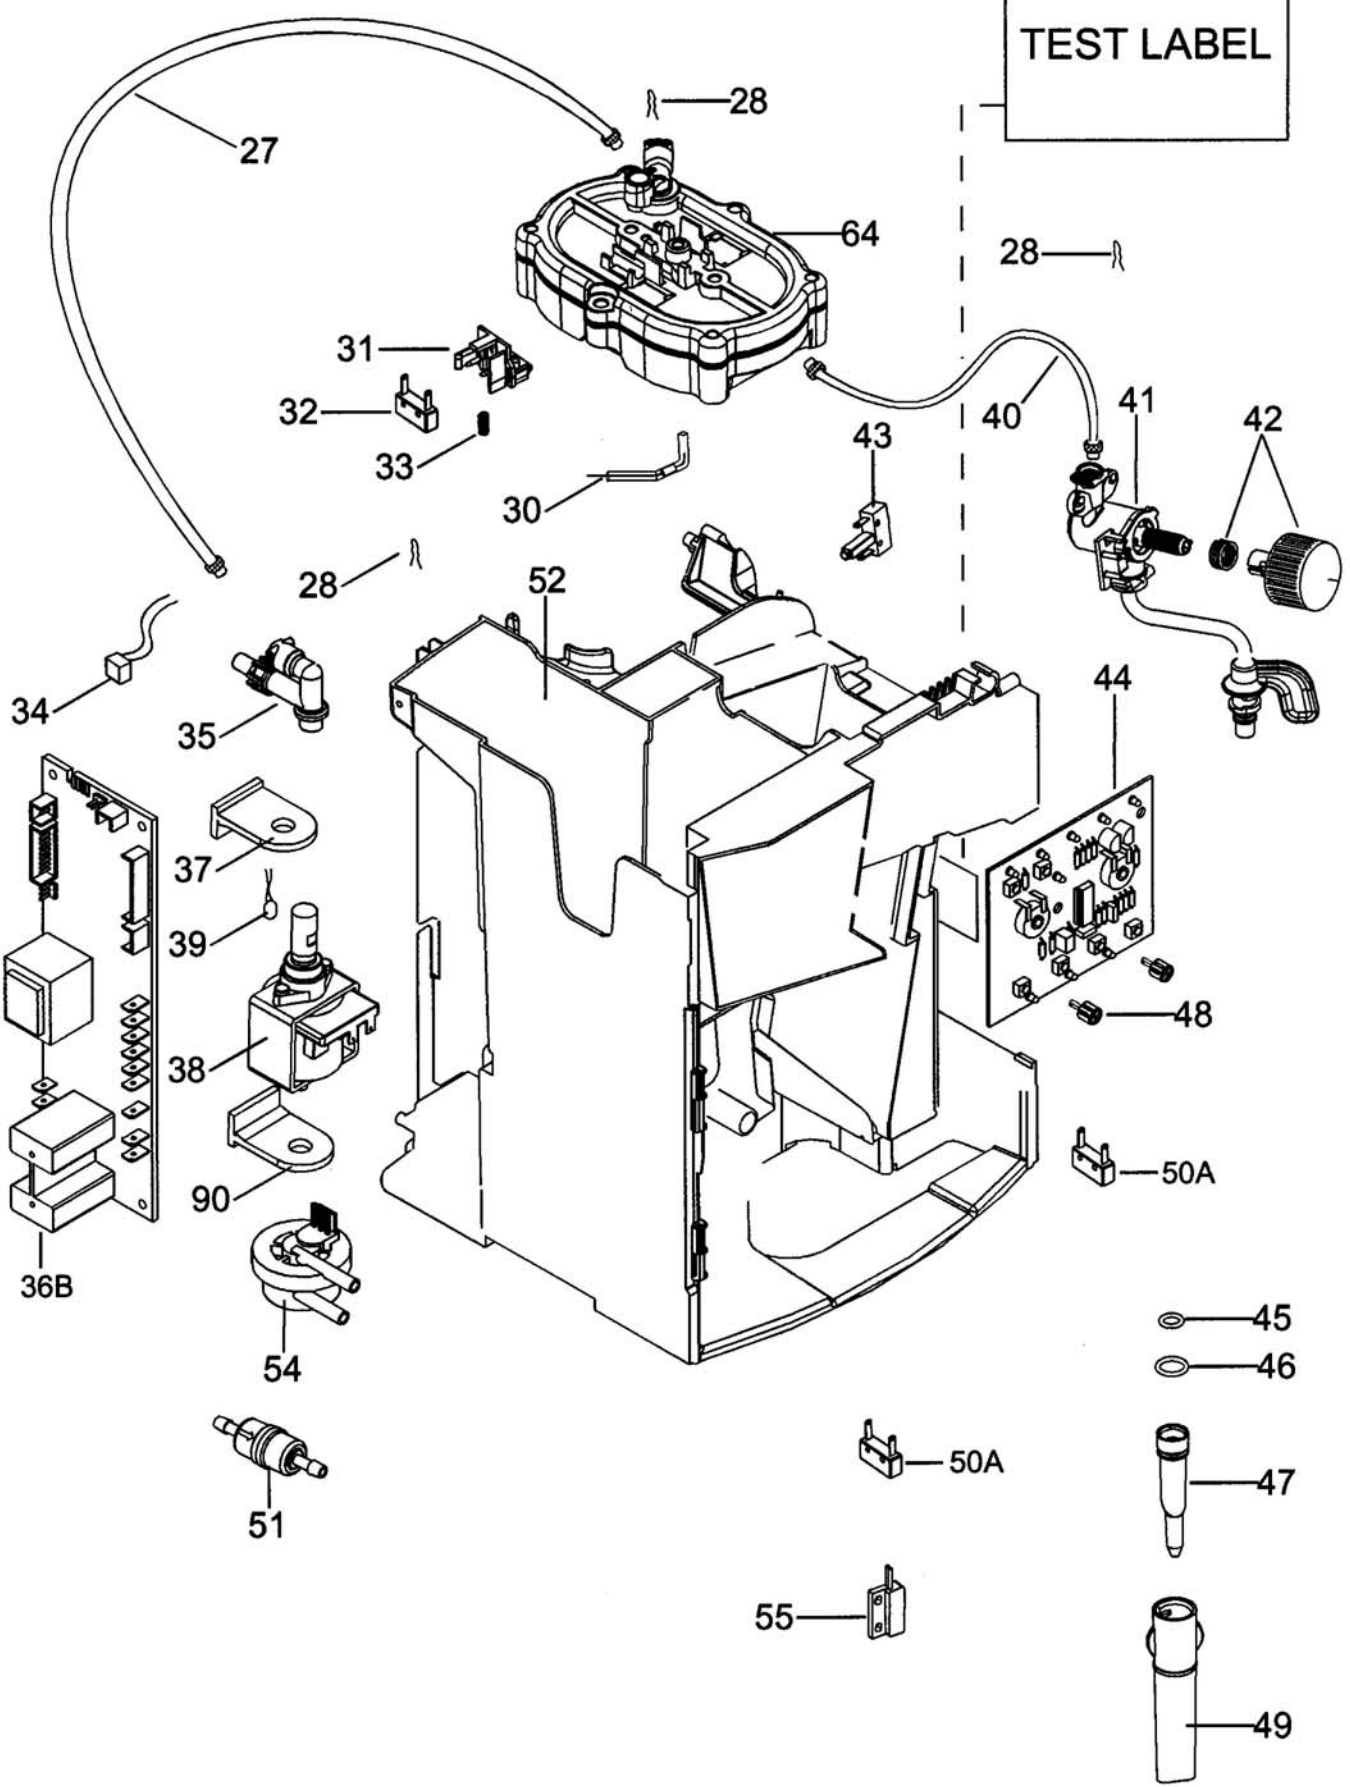

TEST LABEL

27

28

TEST LABEL

64

28

31

32

28

52

44

37

39

38

90

36B

55

49

TEST LABEL

← TO PLACE AN ORDER CHECK THE LABEL

CCCCC **EE** SSSSS PPPP

AB=62B

DE'LONGHI INT/A/RU/SKA ESAM4200.S 0132212039

Pos.	Spare part code	Description
	7313217261	ASSY MOTOR (MOTION) + PULLEY SMALL 230V (SERVICE) ATTENTION CHECK TECH
01	5332143500	COVER
02	5332143400	COVER
04	7332210400	CLOSURE
05	5332143900	SIDE LEFT
06	5913210471	KNOB
07	5332262200	TANK
08	5332168900	REAR PANEL
09	5332143800	SIDE RIGHT
10	7332192000	CONTROL PANEL ASSEMBLY
11	5332274500	TRAY
12	7332188700	DOOR ASSY
13	5332142600	HOOK
14	5332145600	COVER
15	7332165800	TANK
16	5332203200	PROFILE
17	5332164000	CUP PLATE
18	5332213400	TRAY
19	5332148200	BOTTOM
20	5332144300	FLOAT
21	5332107900	MEASURING SPOON
27	5532118100	TUBE L=190
28	6132101300	SPRING
30	5032526900	TCO
31	5332142200	SUPPORT
32	5132104100	MICROSWITCH
33	6132104700	SPRING
34	5217100200	SENSOR NTC

DE'LONGHI INT/A/RU/SKA ESAM4200.S 0132212039

Pos.	Spare part code	Description
35	7332165600	VALVE
36	5213211901	POWER BOARD
37	5332159800	SUPPORT
38	5132106900	PUMP
39	5232103200	PROTECTOR
40	5532118100	TUBE L=190
41	7313216621	TAP
42	5532128300	KNOB
43	5132103900	MICROSWITCH
44	5232110000	CONTROL BOARD 11 PIN
45	5313217761	O-RING
46	533135	O-RING
47	5332113800	TUBE LOWER
48	5332249000	EXTENSION
49	5332229600	COVER
50	5132103900	MICROSWITCH
50A	5132105400	MICROSWITCH
51	VT205651	
52	5513212981	FRAME
53	5232110100	BOARD FEELER
54	5232101400	WATER VOLUME METER
55	5232104600	SENSOR REED
62B	7332203600	COMPLETE GRINDER
63	5313217751	O-RING
64	7313213911	GENERATOR
65	5332213000	PIN
66	5332144900	GASKET
67	5332139200	FILTER