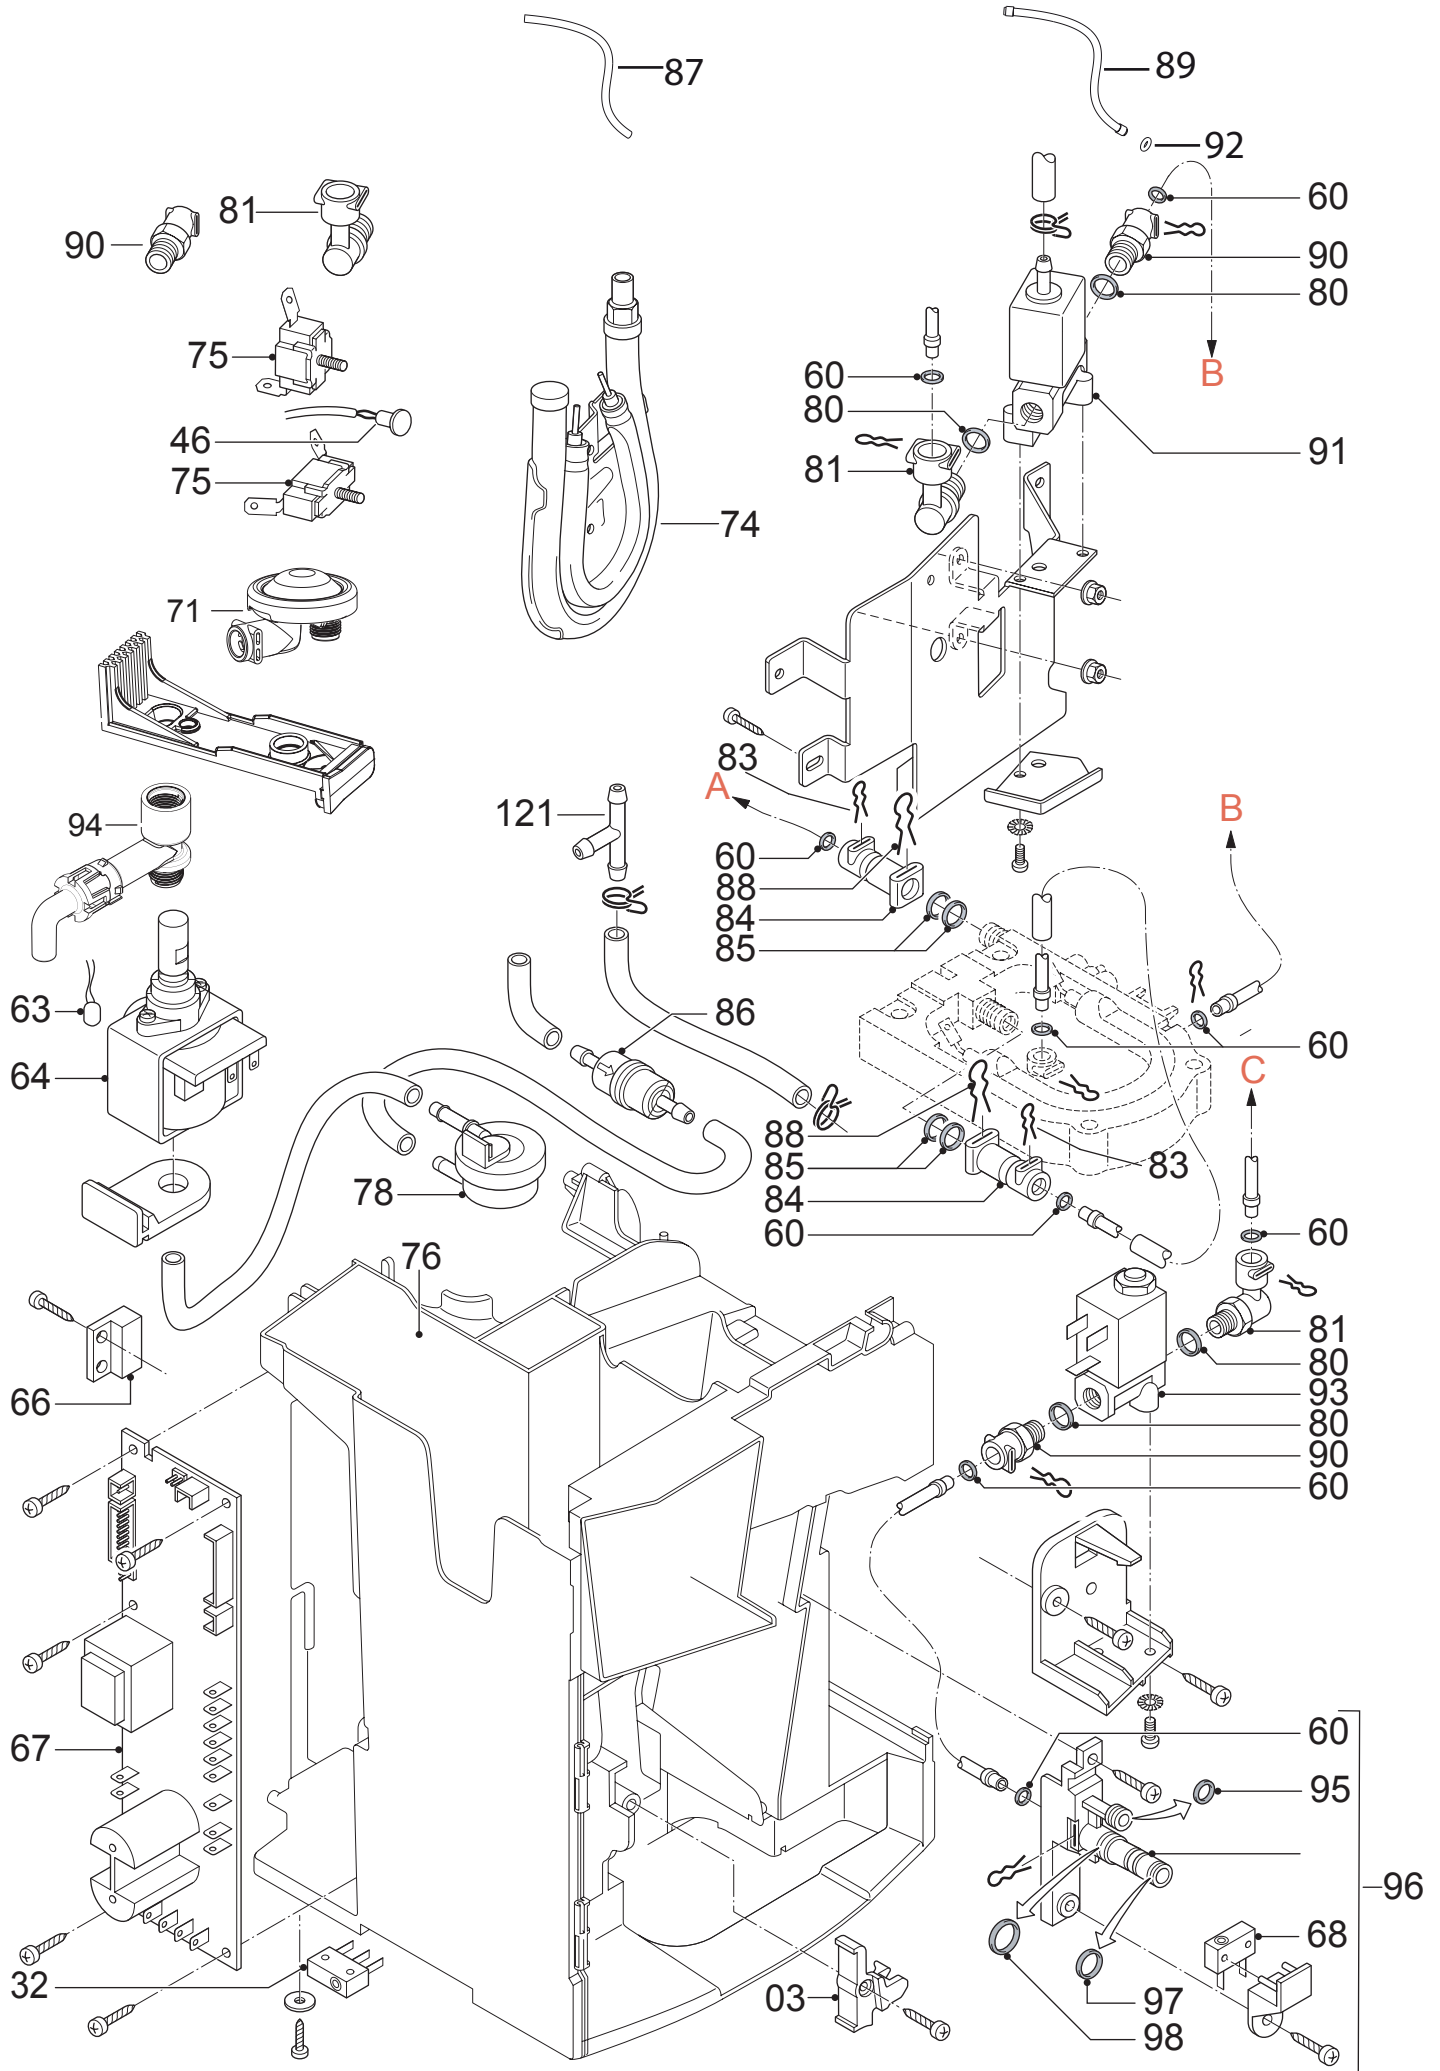

SERIE TUBI
TUBE SERIES

SERIE TUBI CON BOCCOLE
TUBE SERIES WITH BUSHES

DE'LONGHI
INT A RU SKA EST TR ESAM3600.S

Pos.	Code	Description
	7313217261	MOTOR ASSEMBLY
001	5332274000	COVER
002	5332273900	COVER
003	5332142600	HOOK
004	NOCODE1	SPARE PART CODE TO BE ADVISED
005	5332274200	SIDE LEFT
006	5913210471	KNOB
007	5532146600	TANK
008	5313219801	REAR PANEL
009	5332274100	SIDE RIGHT
010	5332169200	MEASURING SPOON
011	5313228721	TRAY
012	7313220501	DOOR ASSY
013	5332273700	COVER
014	5332145600	COVER
015	7313228241	TANK
016	5332273800	PROFILE
017	6032105000	CUP PLATE
018	5332273600	TRAY
020	5332266300	FLOAT
021	7332190200	COVER
022	5513218781	TANK
023	5332177200	GASKET
025	5332100800	TUBE
026	5532124900	PIPETTE
032	5132105400	MICROSWITCH
033	7313230461	COMPLETE GRINDER
034	5332144900	GASKET
035	6032105300	FILTER
036	5332149100	O-RING
037	7332222900	INFUSION KIT
038	5032526900	WIRING TCO
039	5032526800	WIRING TCO
040	5332142200	SUPPORT
041	6132104700	SPRING
042	5132104100	MICROSWITCH
043	7332166600	SLIDER