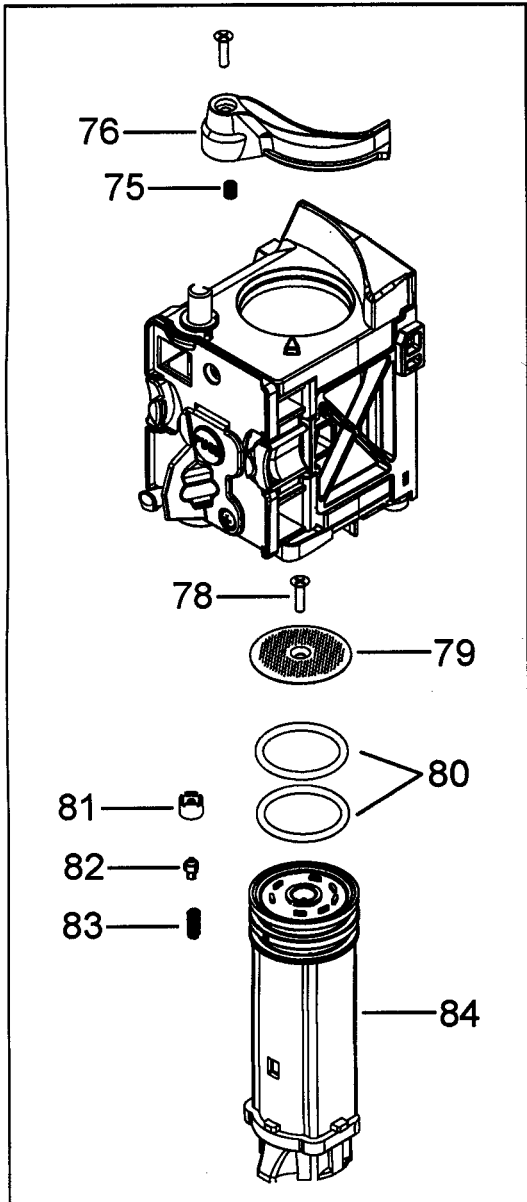

64

67

74

63

65

63

63

69

70

76

75

78

79

80

81

82

83

84

77

91

68

73

88