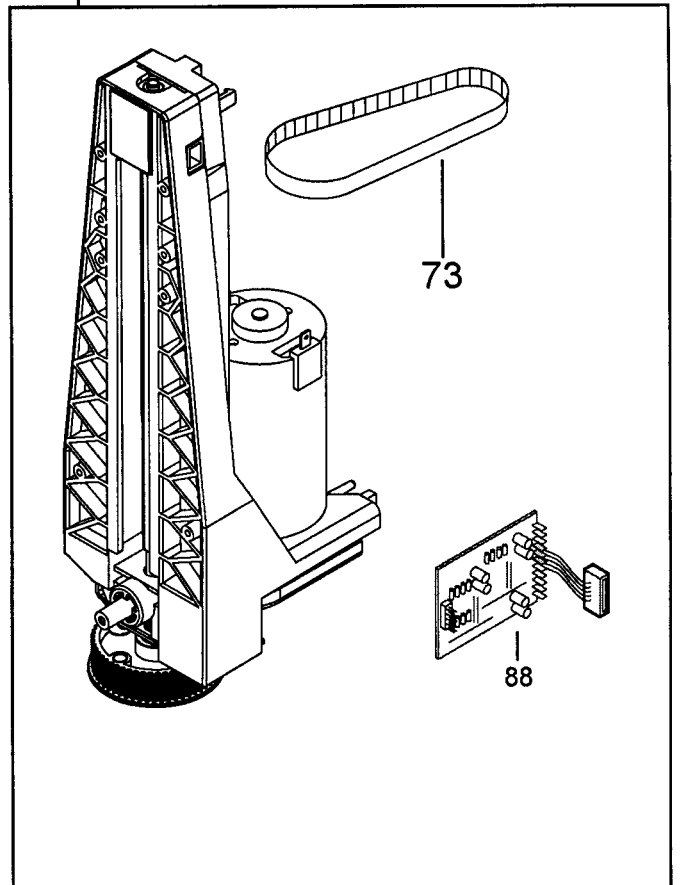

64

67

74

63

65

63

63

69

70

76

75

78

79

80

81

82

83

84

77

91

68

73

88