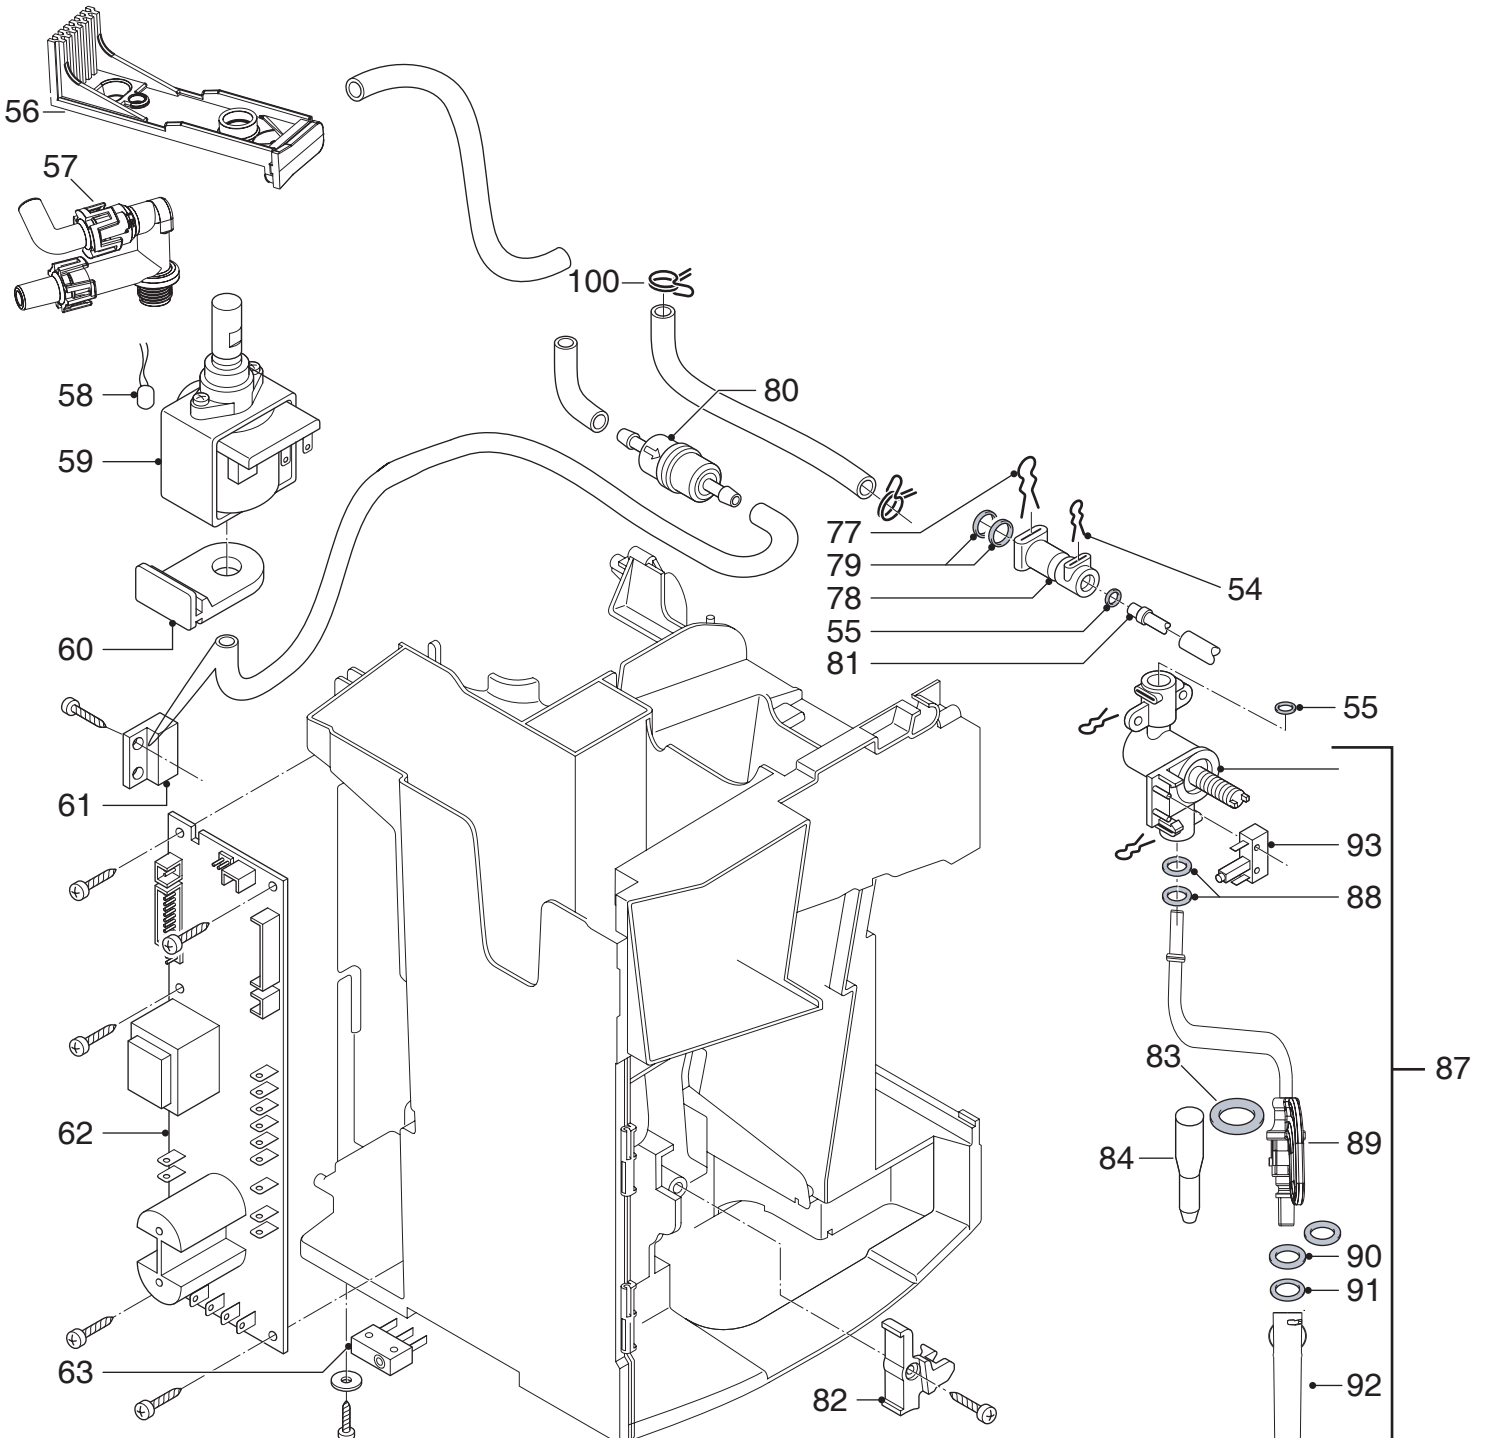

SERIE TUBI
TUBE SERIES

SERIE TUBI CON BOCCOLE
TUBE SERIES WITH BUSHES

A RU INT EST SKA TR ESAM2200.S

Pos.1	Code	Beschreibung
	7313217261	MOTOR ASSEMBLY
	5313210401	COVER
	5332108700	GASKET
	5332224100	MOTOR BELT GRINDER
	5213214671	FLOWMETER
001	5332143500	COVER
002	5332143400	COVER
004	7313224511	CLOSURE
005	5332143900	SIDE LEFT
006	5913210471	KNOB
007	5532146600	TANK
008	5313218991	REAR PANEL
009	5332143800	SIDE RIGHT
010	5213212291	BOARD
011	VI000	SEE TECNICAL INFORMATION
012	7313220621	DOOR ASSY
013	5332142600	HOOK
014	5332145600	COVER
015	7313228241	TANK
016	5332151700	PROFILE
017	6032105000	CUP PLATE
018	5332144200	TRAY
019	5332225000	BOTTOM
020	5332266300	FLOAT
021	5913211631	FRONT PANEL
022	5332264500	KNOB
023	5232110000	CONTROL BOARD 11 PIN
023	5213213011	CONTROL BOARD 8 PIN
025	5332151600	COVER
027	5332263700	CONTROL PANEL
029	5513219301	KNOB
030	6032105300	DIFFUSER
031	5332149100	O-RING
032	7332222900	INFUSION KIT
034	7332203600	COMPLETE GRINDER
035	5332142200	SUPPORT
036	6132104700	SPRING