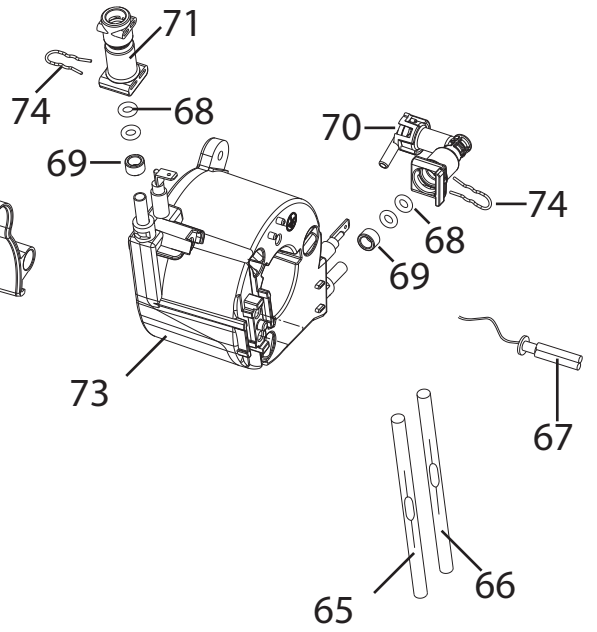

SERIE TUBI
TUBE SERIES

SERIE TUBI CON BOCCOLE
TUBE SERIES WITH BUSHES

A RU INT EST SKA TR ESAM2200.S

Pos.1	Code	Beschreibung
	7313217261	MOTOR ASSEMBLY
	5313210401	COVER
	5332108700	GASKET
	5332224100	MOTOR BELT GRINDER
	5213214671	FLOWMETER
001	5332143500	COVER
002	5332143400	COVER
004	7313224511	CLOSURE
005	5332143900	SIDE LEFT
006	5913210471	KNOB
007	5532146600	TANK
008	5313218991	REAR PANEL
009	5332143800	SIDE RIGHT
010	5213212291	BOARD
011	VI000	SEE TECNICAL INFORMATION
012	7313220621	DOOR ASSY
013	5332142600	HOOK
014	5332145600	COVER
015	7313228241	TANK
016	5332151700	PROFILE
017	6032105000	CUP PLATE
018	5332144200	TRAY
019	5332225000	BOTTOM
020	5332266300	FLOAT
021	5913211631	FRONT PANEL
022	5332264500	KNOB
023	5232110000	CONTROL BOARD 11 PIN
023	5213213011	CONTROL BOARD 8 PIN
025	5332151600	COVER
027	5332263700	CONTROL PANEL
029	5513219301	KNOB
030	6032105300	DIFFUSER
031	5332149100	O-RING
032	7332222900	INFUSION KIT
034	7332203600	COMPLETE GRINDER
035	5332142200	SUPPORT
036	6132104700	SPRING